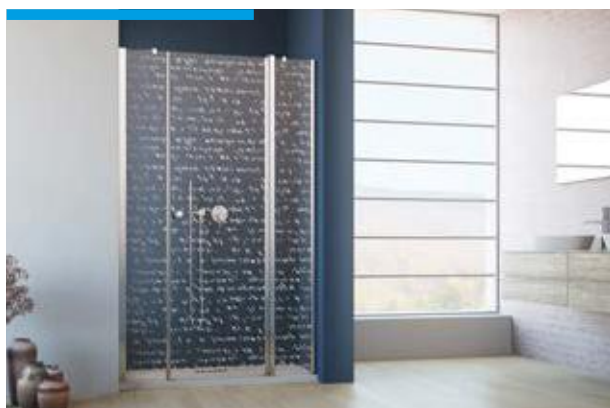

LETTERS

LATARNIA

Wartości dopłat za grawery

Grawer	Szerokość grawerowanego szkła [mm]						
	do 300 mm	od 301 mm do 800 mm	od 801 mm do 1000 mm	od 1001 mm do 1100 mm	od 1101 mm do 1200 mm	od 1201 mm do 1400 mm	od 1401 mm do 1650 mm
Cena brutto							
RAMA	–	–	–	–	935 zł	1 245 zł	1 555 zł
MAGNOLIA	519 zł						
TREE	519 zł		692 zł		864 zł		
BLUSZCZ	519 zł		692 zł		864 zł		
DMUCHAWCE	692 zł						
TRAWY	519 zł		692 zł		864 zł		
MISITY	935 zł		1 245 zł		1 555 zł		
DRAGONFLY	519 zł		692 zł		864 zł		
ŻURAWIE	576 zł						
SLAVIC	519 zł		692 zł		864 zł		
HEKSAGONY	519 zł		692 zł		864 zł		
CRYSTAL	519 zł		692 zł		864 zł		
POOL	519 zł		692 zł		864 zł		
WAVES	88 zł	260 zł	346 zł	432 zł		519 zł	
WANDA	519 zł		692 zł		864 zł		
SZRON	519 zł		692 zł		864 zł		
LETTERS	88 zł	260 zł	346 zł	432 zł		519 zł	
LATARNIA	–	935 zł	1 245 zł		1 555 zł		
AFRYKA	519 zł		692 zł		864 zł		
DZIEWCZYNA Z MOTYLAMI	864 zł		950 zł		1 037 zł		
KEY VISUAL	88 zł	260 zł	346 zł	432 zł		519 zł	
LIŚĆ	519 zł						
MIASTO	519 zł		692 zł		864 zł		
RYBA	864 zł						
TOPOWIDOKI	519 zł		692 zł		864 zł		
ZEBRA	864 zł						

Wszystkie wzory
dostępne są na stronie:
radaway.pl/na-miare/grawer

Prosimy pamiętać o każdorazowym sprecyzowaniu strony i umiejscowienia graweru na kabinie prysznicowej. Układ wzoru może ulec zmianie w zależności od rozmiaru szkła. Wygrawerowane wzory najlepiej prezentują się na ciemnym tle. Termin realizacji zamówienia produktu z grawerem na szkle wynosi 10 dni roboczych.