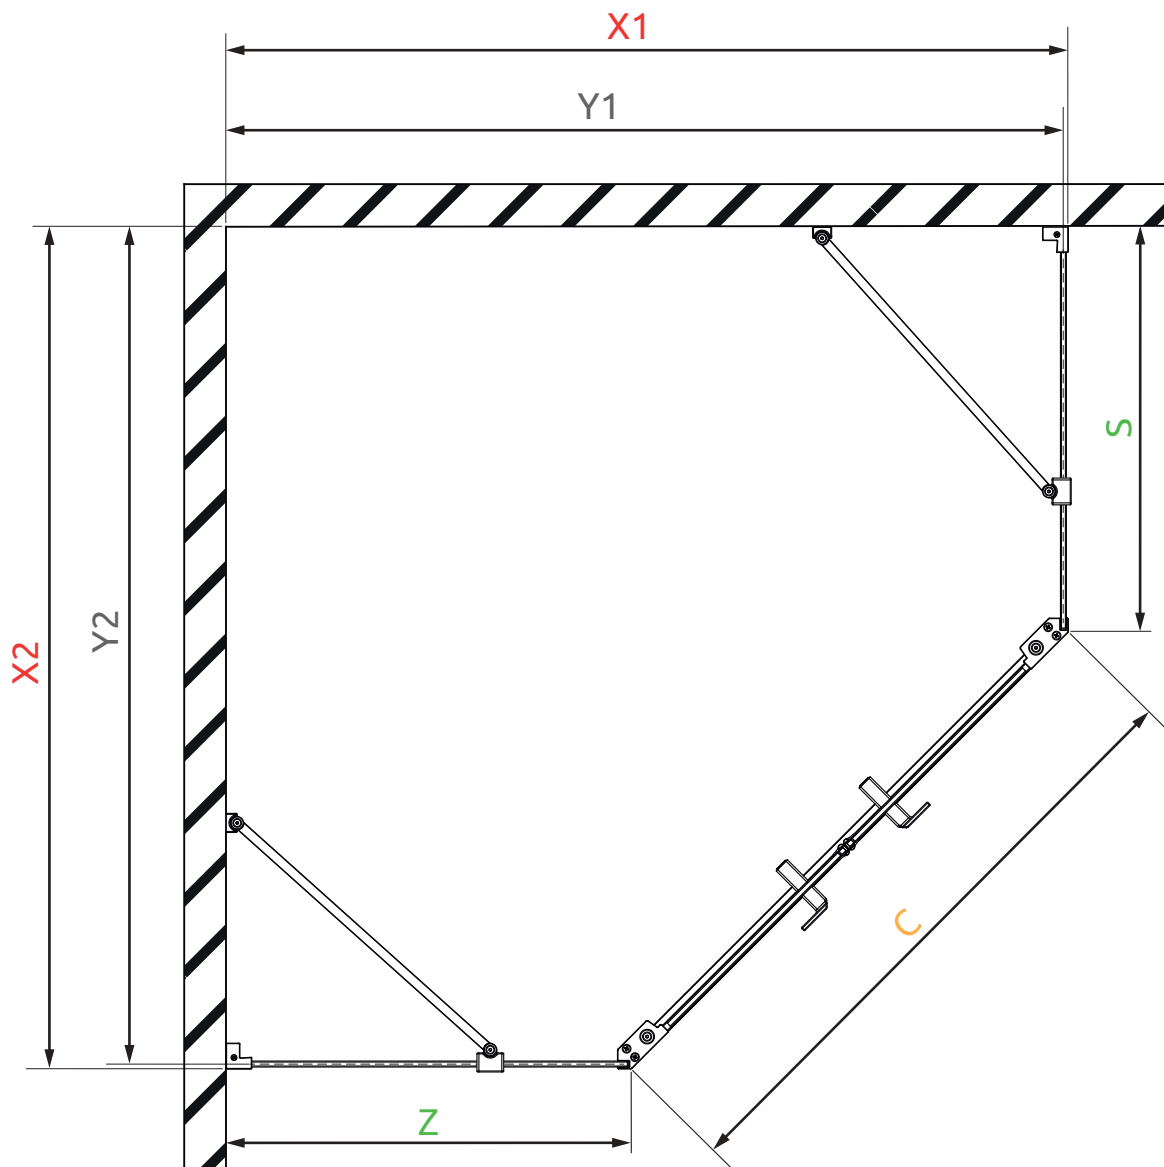

Model	A1	A2	X1	X2	Y1	Y2	Y3	B	Z	S	D	H
PTD 80x80	800	800	775-790	775-790	770-785	770-785	778-799	266	332-347	332-347	530	2000
PTD 90x90	900	900	875-890	875-890	870-885	870-885	920-941	266	432-447	432-447	530	2000
PTD 100x100	1000	1000	975-990	975-990	970-985	970-985	1061-1082	266	532-547	532-547	530	2000
PTD 80x90	800	900	775-790	875-890	770-785	870-885	849-870	266	332-347	432-447	530	2000
PTD 80x100	800	1000	775-790	975-990	770-785	970-985	920-941	266	332-347	532-547	530	2000
PTD 90x80	900	800	875-890	775-790	870-885	770-785	849-870	266	432-447	332-347	530	2000
PTD 90x100	900	1000	875-890	975-990	870-885	970-985	990-1011	266	432-447	532-547	530	2000
PTD 100x80	1000	800	975-990	775-790	970-985	770-785	920-941	266	532-547	332-347	530	2000
PTD 100x90	1000	900	975-990	875-890	970-985	870-885	990-1011	266	532-547	432-447	530	2000

Model	X1*	X2*	Y1*	Y2*	Z*	S*	C*
PTD 80x80	780	780	775	775	337	337	625
PTD 90x90	880	880	875	875	437	437	625
PTD 100x100	980	980	975	975	537	537	625
PTD 80x90	780	880	775	875	337	437	625
PTD 80x100	780	980	775	975	337	537	625
PTD 90x80	880	780	875	775	437	337	625
PTD 90x100	880	980	875	975	437	537	625
PTD 100x80	980	780	975	775	537	337	625
PTD 100x90	980	880	975	875	537	437	625

*Wymiary dotyczą montażu typowej kabiny montowanej zgodnie z instrukcją montażu
 *All dimensions refer to standard shower installation in accordance with the assembly instruction